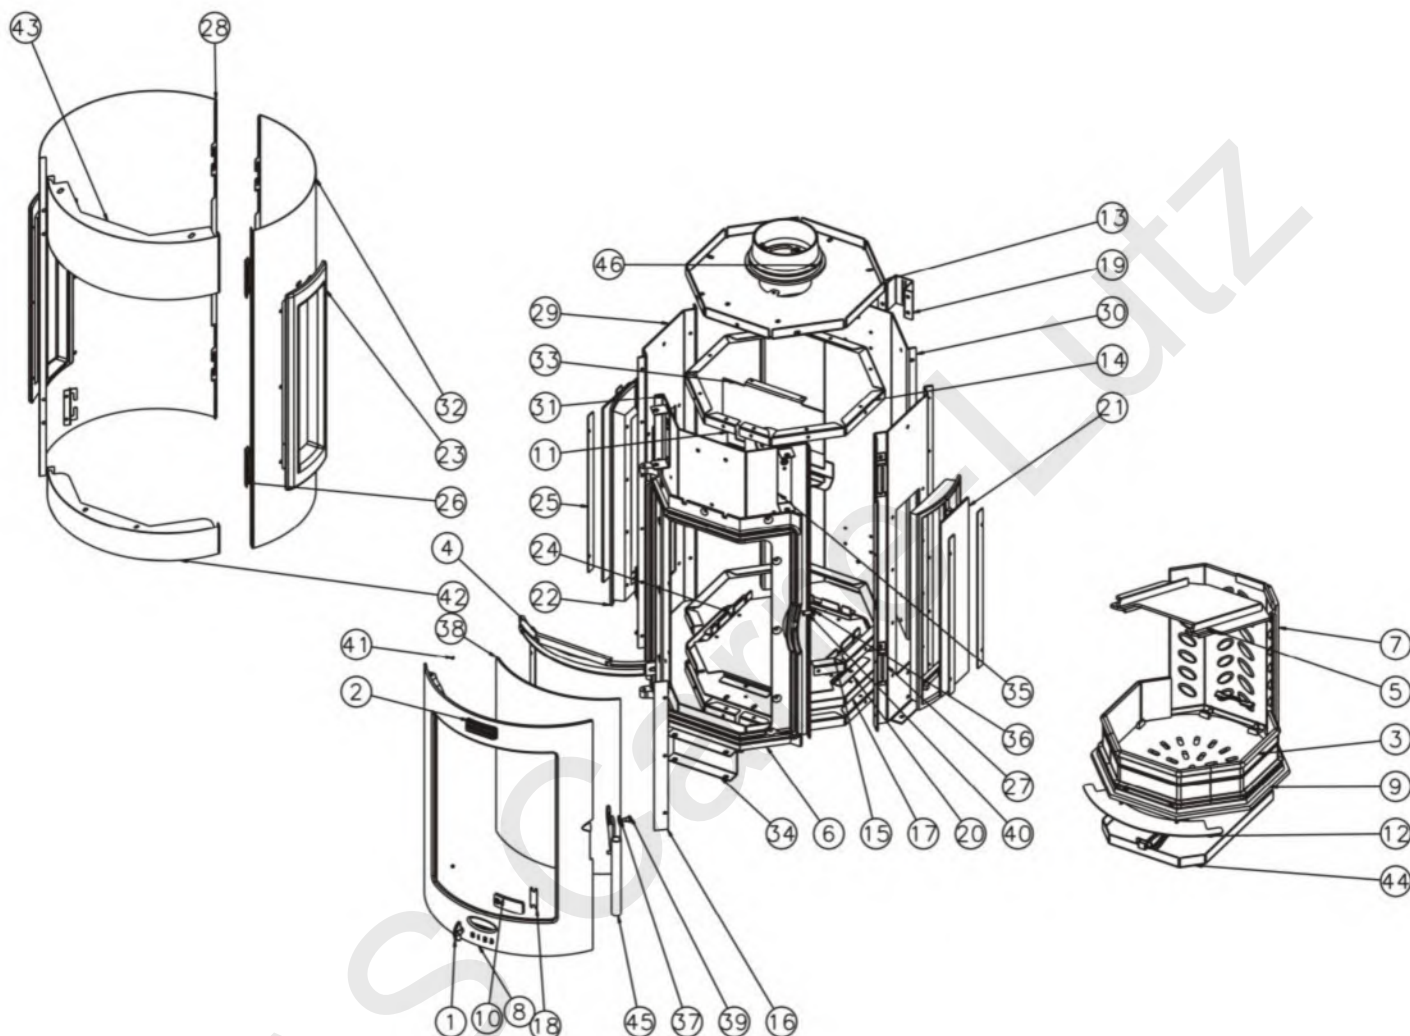

Poêle à bois Volubilis 377103 Godin

N°	Nbre	Désignation	Codification	N°	Nbre	Désignation	Codification
01	1	Index	1 8548 369101	24	3	Equerre fixe socle	1 2235 996067
02	1	Ecusson	1 8501 385101	25	4	Fixe vitre	1 2078 996067
03	3	Chenet	1 0306 996056	26	4	Patte accrochage	1 5747 996067
04	1	Conduit air supérieur	1 4173 996056	27	4	Patte fixation fût	1 1155 996067
05	1	Défecteur	1 0131 996056	28	1	Panneau de côté gauche	1 2319 996129
06	1	Façade	1 2101 996056	29	2	Côté intérieur	1 0404 996129
07	1	Plaque arrière foyer	1 0160 996056	30	1	Derrière	1 2401 996129
08	1	Porte foyer	2 2861 996056	31	1	Devant foyer	1 0326 996129
09	1	Support foyer	1 0367 996056	32	1	Panneau de côté droit	1 2321 996129
10	1	Volet réglage air	1 4137 996056	33	1	Renfort façade	1 2175 996129
11	1	Défecteur haut	1 5121 996056	34	1	Support de panneau	1 1947 996129
12	1	Défecteur inférieur	1 0128 996056	35	2	Support supérieur	1 0556 996129
13	1	Dessus	1 1101 996056	36	1	Ecrou carré brut M6	00001300270
14	2	Equerre de fixation	1 1550 996056	37	1	Rondelle inox élastique	00001307752
15	1	Equerre foyer inf.	1 0335 996056	38	1	Verre réfractaire	00001307760
16	2	Fixe vitre	1 2071 996056	39	1	Vis épaulement M6 L6.5	00001307782
17	1	Fond	1 2205 996056	40	1	Vis épaulement G4 1026 ZN noire	00001304686
18	1	Guide sécurité	1 4175 996056	41	2	Vis HC M5x6 bout pointu	00001304206
19	2	Patte fixation derrière	1 2485 996056	42	1	Tôle inférieure	-
20	1	Support pare cendres	1 3376 996056	43	1	Tôle inférieure	-
21	2	Verre réfractaire	00001307806	44	1	Cendrier	-
22	2	Fixe vitre côté	1 2030 996067	45	1	Poignée	-
23	2	Fronton droit	1 2113 996067	46	1	Buse 125 intérieur	-